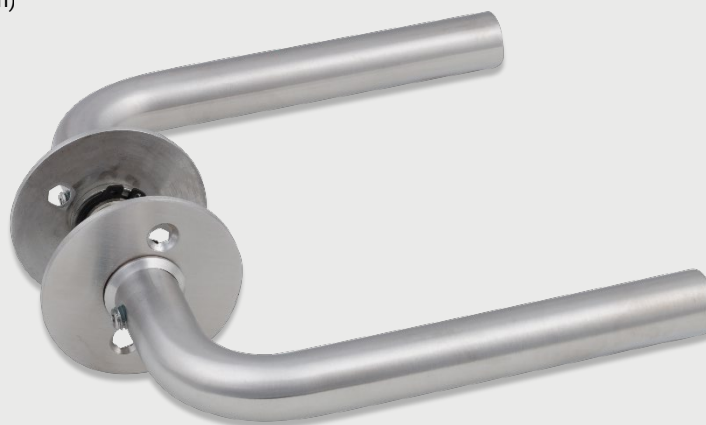

Dørgreb Neptun, Ø19 mm, Børstet

L-formet dørgreb med fastmonteret 2 mm massiv roset (Ø52 mm) og børstet overflade. Inkl. 8x8 mm dørgrebspind samt skruer og bøsninger til montering.

Varenummer:	10047
EAN-nummer	5704314100474
DB-nummer:	5298809

Specifikationer

Materiale	304 stål
Overflade	Børstet
Forpakning	Pose/sæt
Dimensioner	B126,5 x D58 mm
Nettovægt	Ikke angivet
Emballagemål	-
Garanti	2 års reklamationsret
Brand/serie	-

Centerafstand (CC)	30 mm
Grebsradius	Ø19 mm
Dørtykkelse	30-75 mm
Anvendelse	Ind- og udvendigt